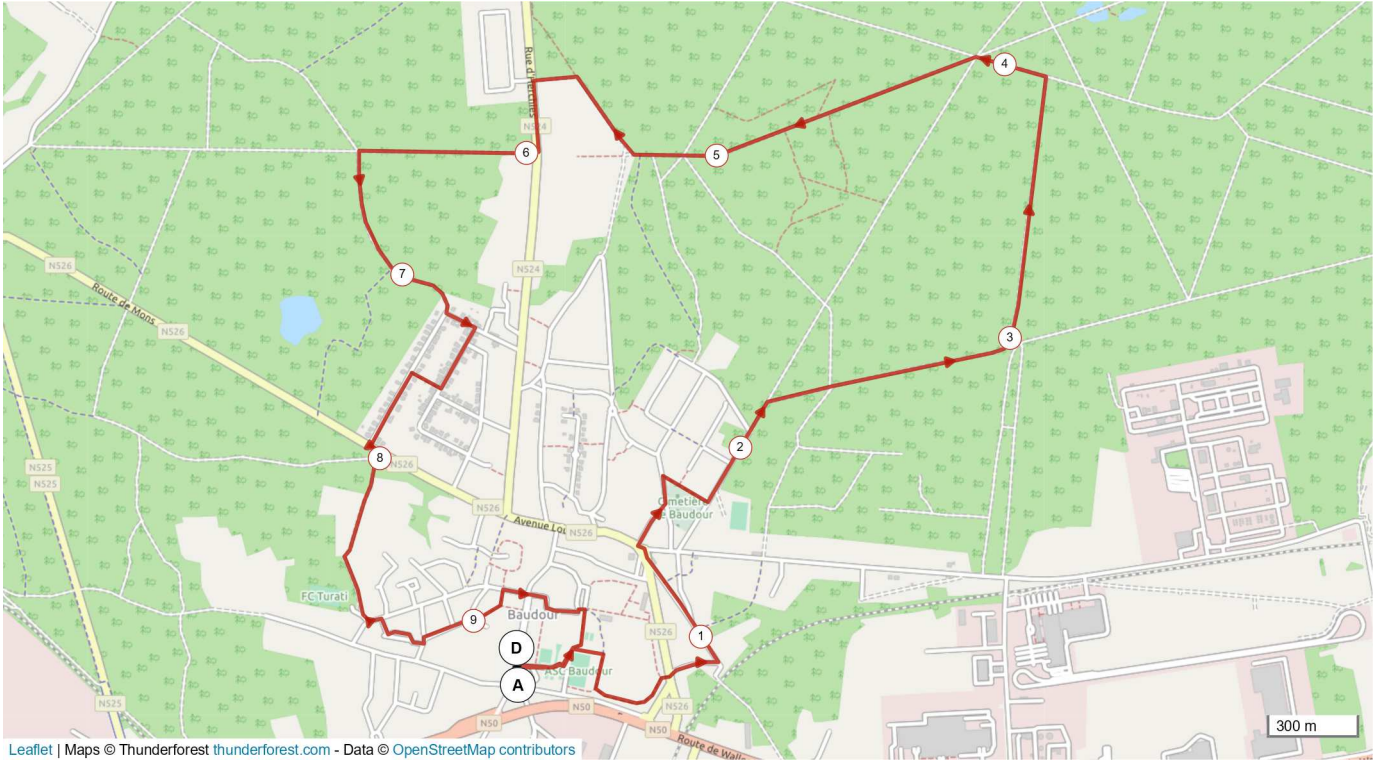

10868429 | Marche | Baudour_20200216
Saint-Ghislain -> Saint-Ghislain
↳ 9.823 km ⬆️ 73 m ⬆️ 73 m ⬆️ 41 m ⬆️ 89 m

Leaflet | Maps © Thunderforest thunderforest.com - Data © OpenStreetMap contributors

© 2020 Openrunner