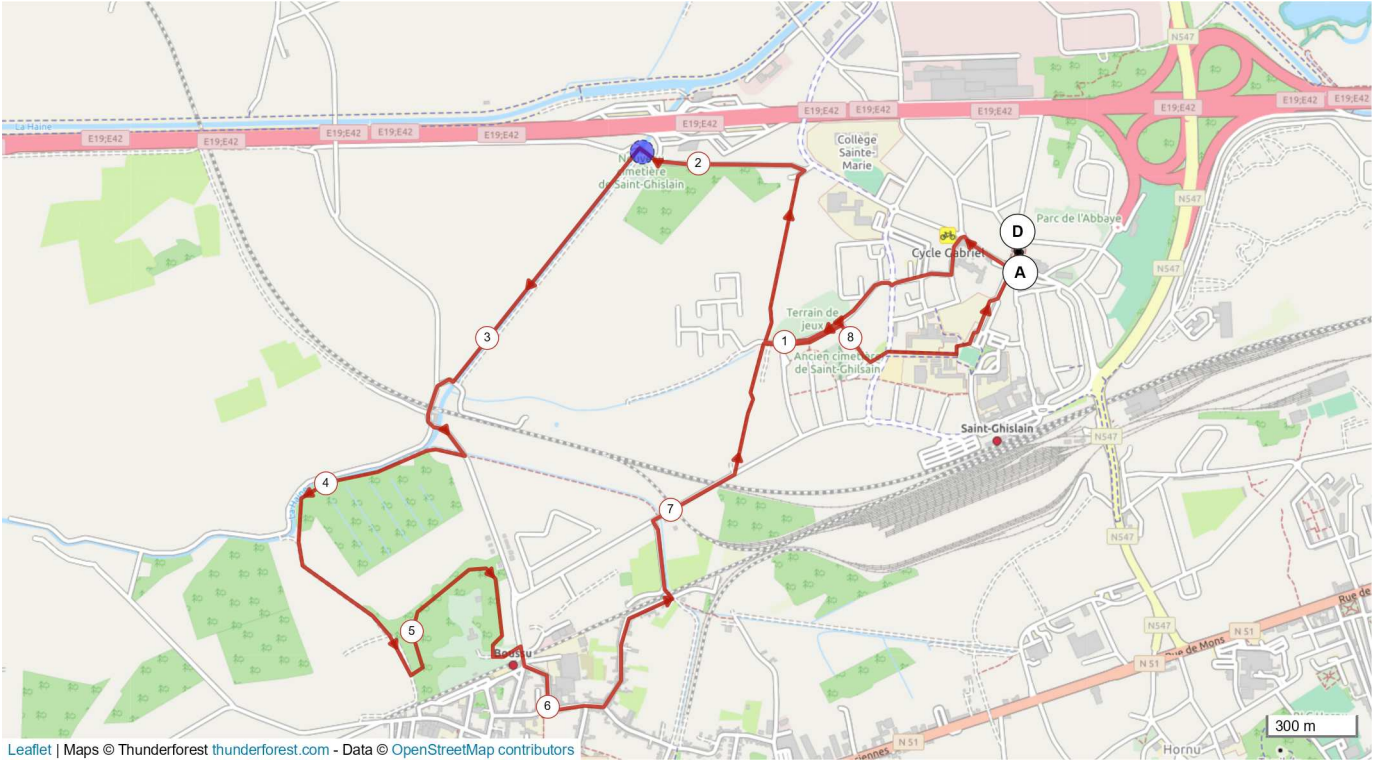

10888289 | Marche | StGhislain-20200202
Saint-Ghislain -> Saint-Ghislain
8.809 km 37 m 37 m 21 m 32 m

Leaflet | Maps © Thunderforest thunderforest.com - Data © OpenStreetMap contributors

© 2020 Openrunner