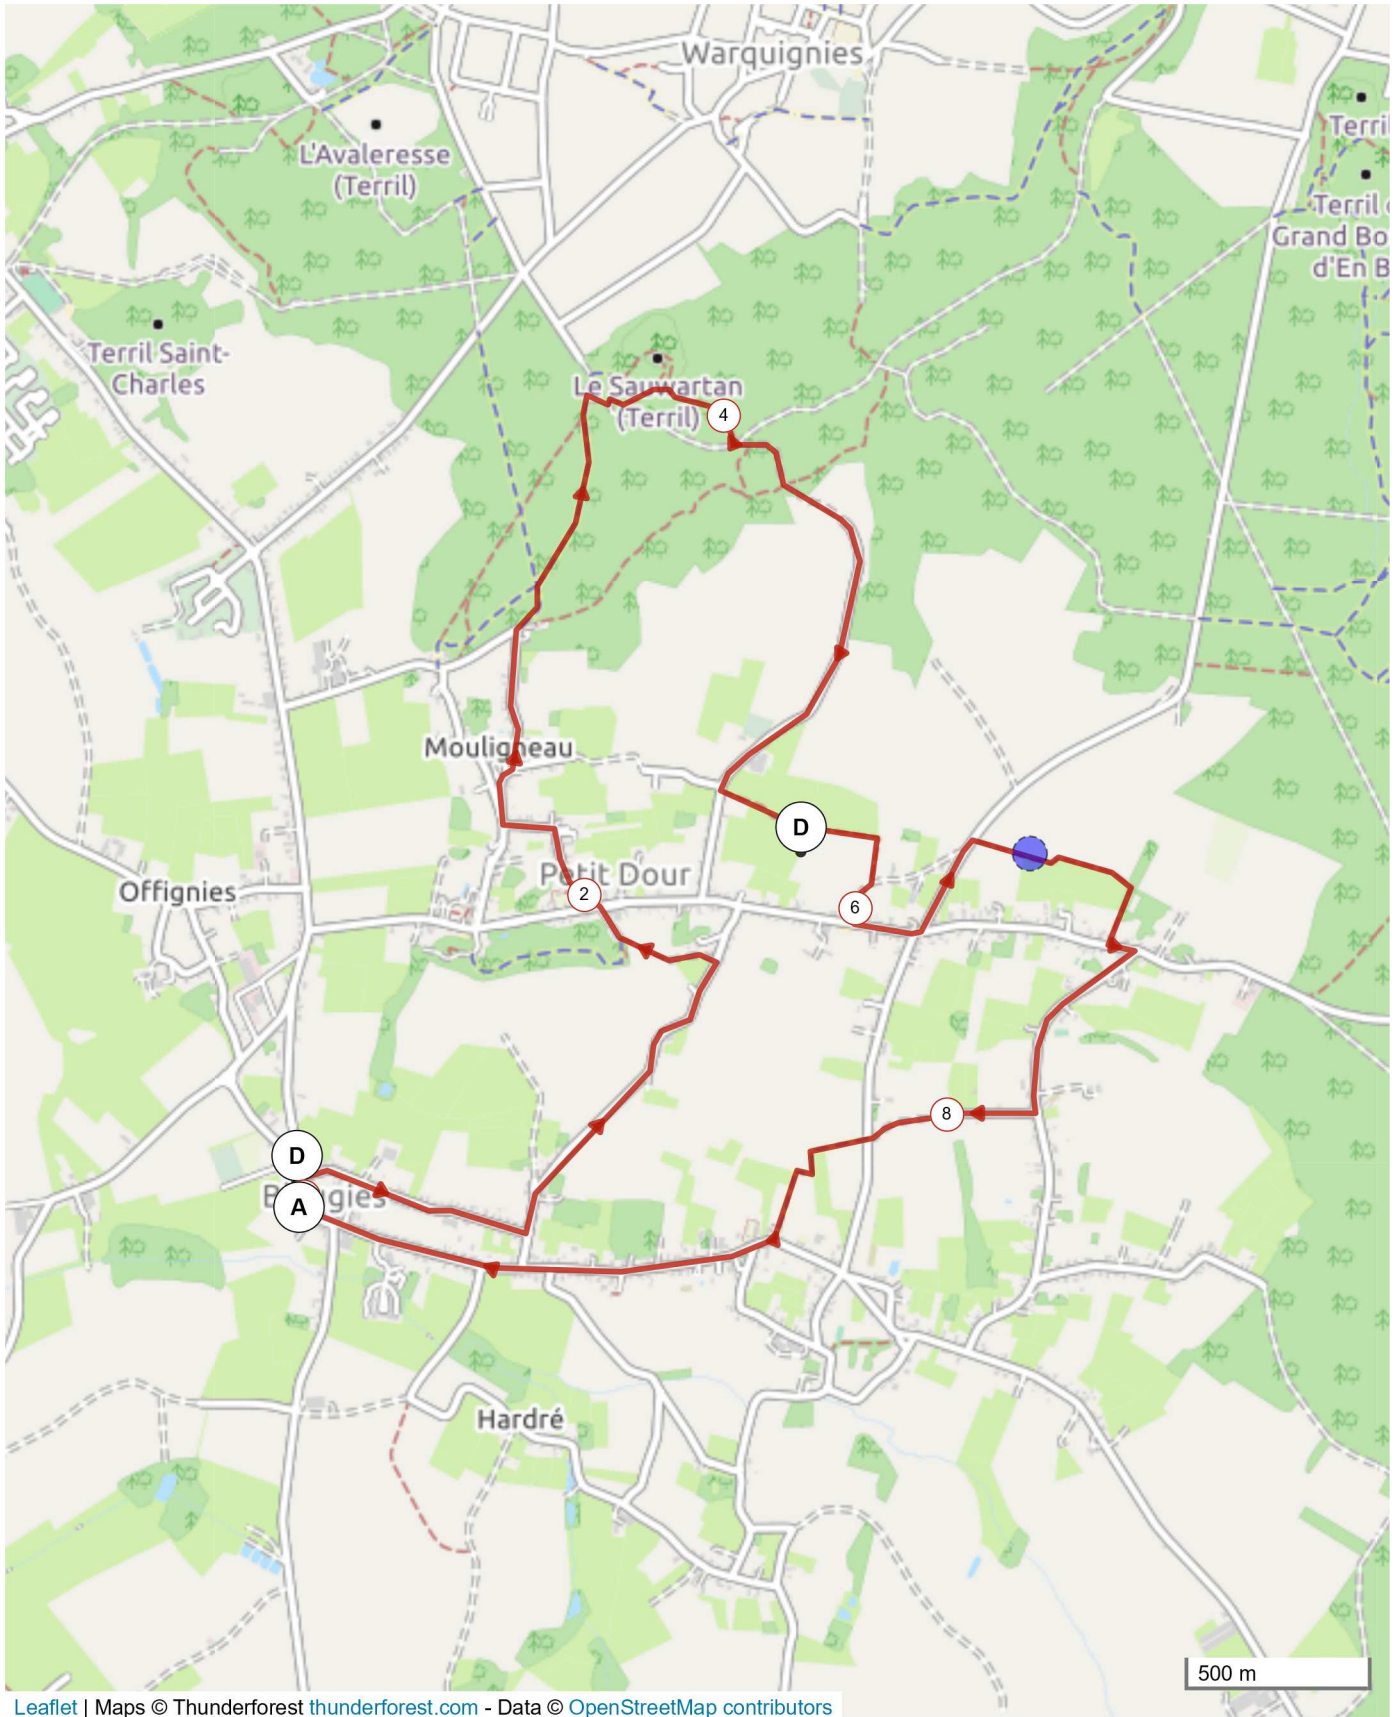

#11044366| Marche | Blaugies_20200301b

Dour -> Dour

10.04 km ↑56 m ↓56 m ▲107 m ▲138 m

Leaflet | Maps © Thunderforest thunderforest.com - Data © OpenStreetMap contributors

Le droit de reproduction est strictement réservé à un usage personnel et privé. Lors de la pratique de votre activité, veuillez à respecter les propriétés et chemins privés et assurez-vous de la praticabilité du parcours.

© 2020 Openrunner