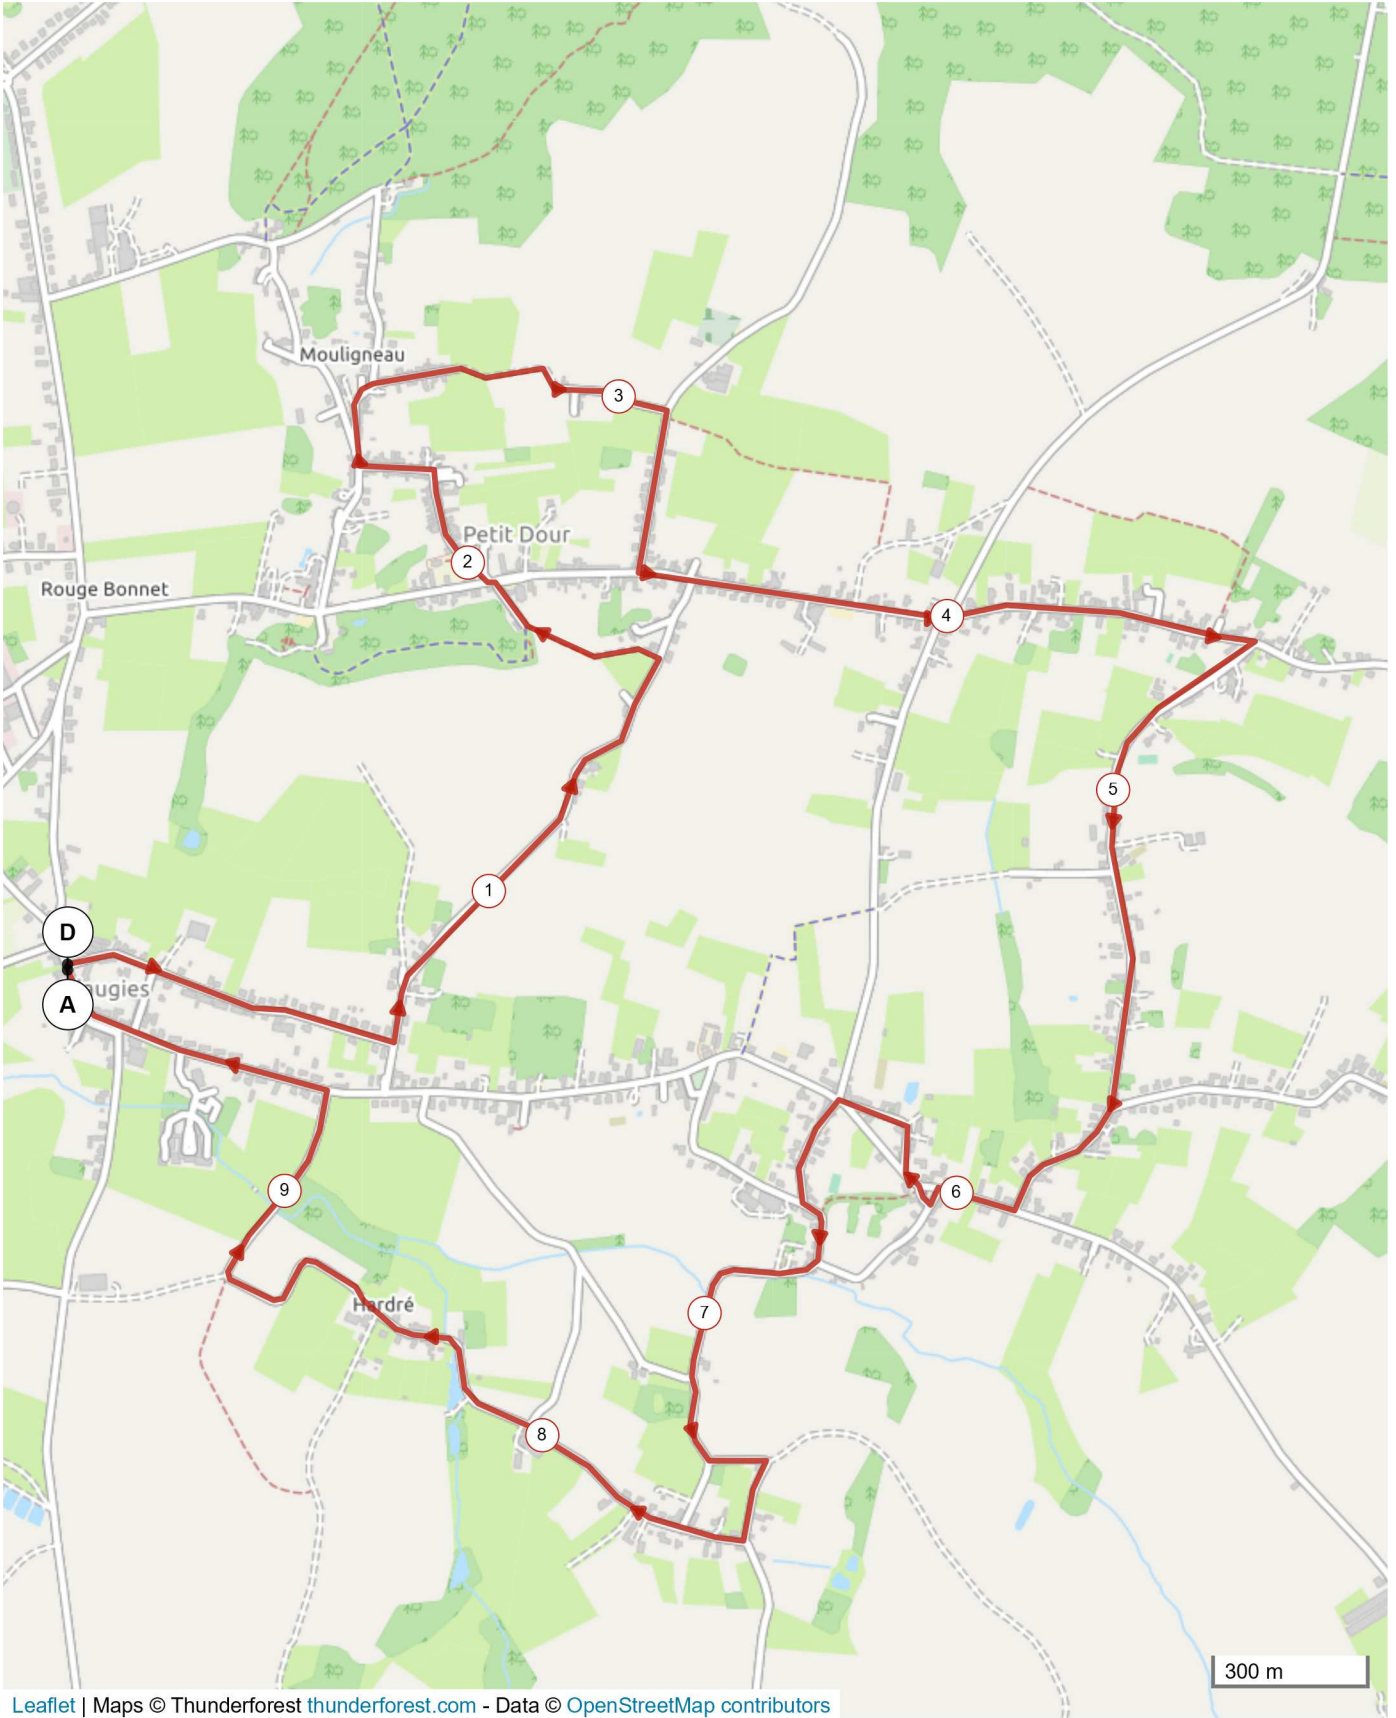

11053438 | Marche | Blaugies_sans_boue

Dour -> Dour

9.778 km ↑64 m ↓64 m ▲118 m ▲142 m

Leaflet | Maps © Thunderforest thunderforest.com - Data © [OpenStreetMap](https://openstreetmap.org/) contributors

Le droit de reproduction est strictement réservé à un usage personnel et privé. Lors de la pratique de votre activité, veuillez à respecter les propriétés et chemins privés et assurez-vous de la praticabilité du parcours.

© 2020 Openrunner