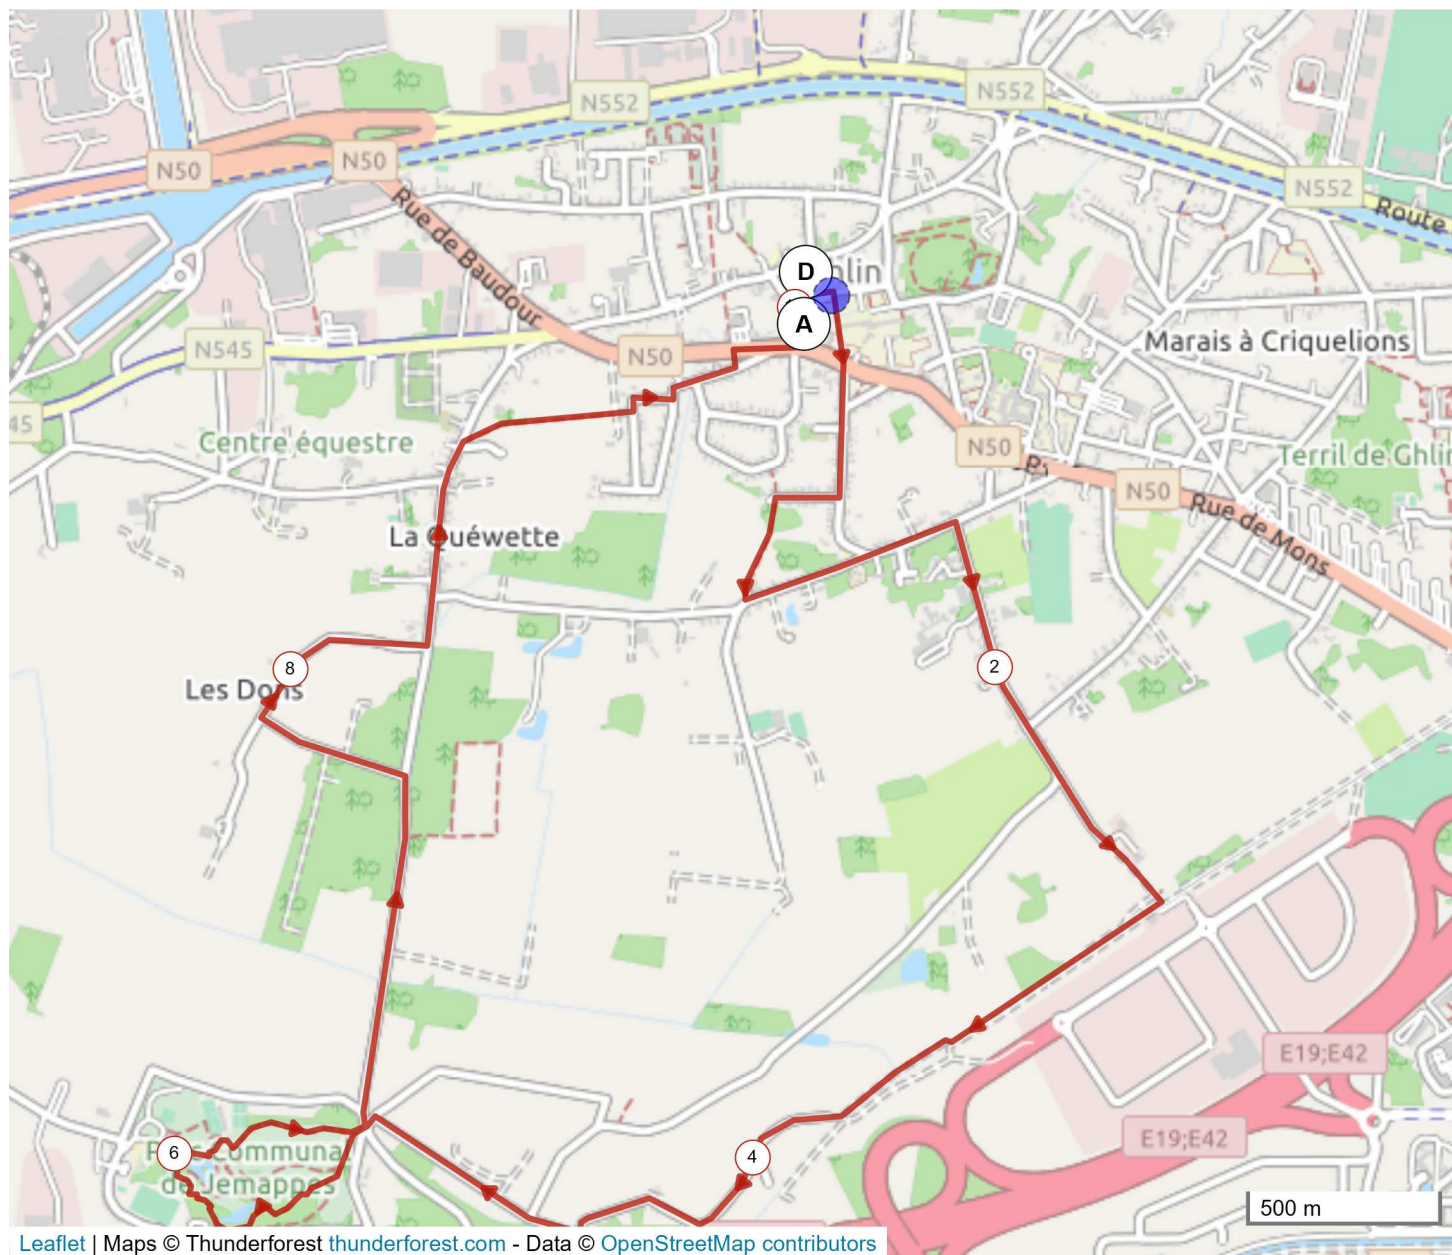

11095453 | Marche | Ghlin_20200412

Mons -> Mons

10.038 km ↑29 m ↓29 m ▲24 m ▲34 m

Leaflet | Maps © Thunderforest thunderforest.com - Data © OpenStreetMap contributors

Le droit de reproduction est strictement réservé à un usage personnel et privé. Lors de la pratique de votre activité, veuillez à respecter les propriétés et chemins privés et assurez-vous de la praticabilité du parcours.

© 2020 Openrunner