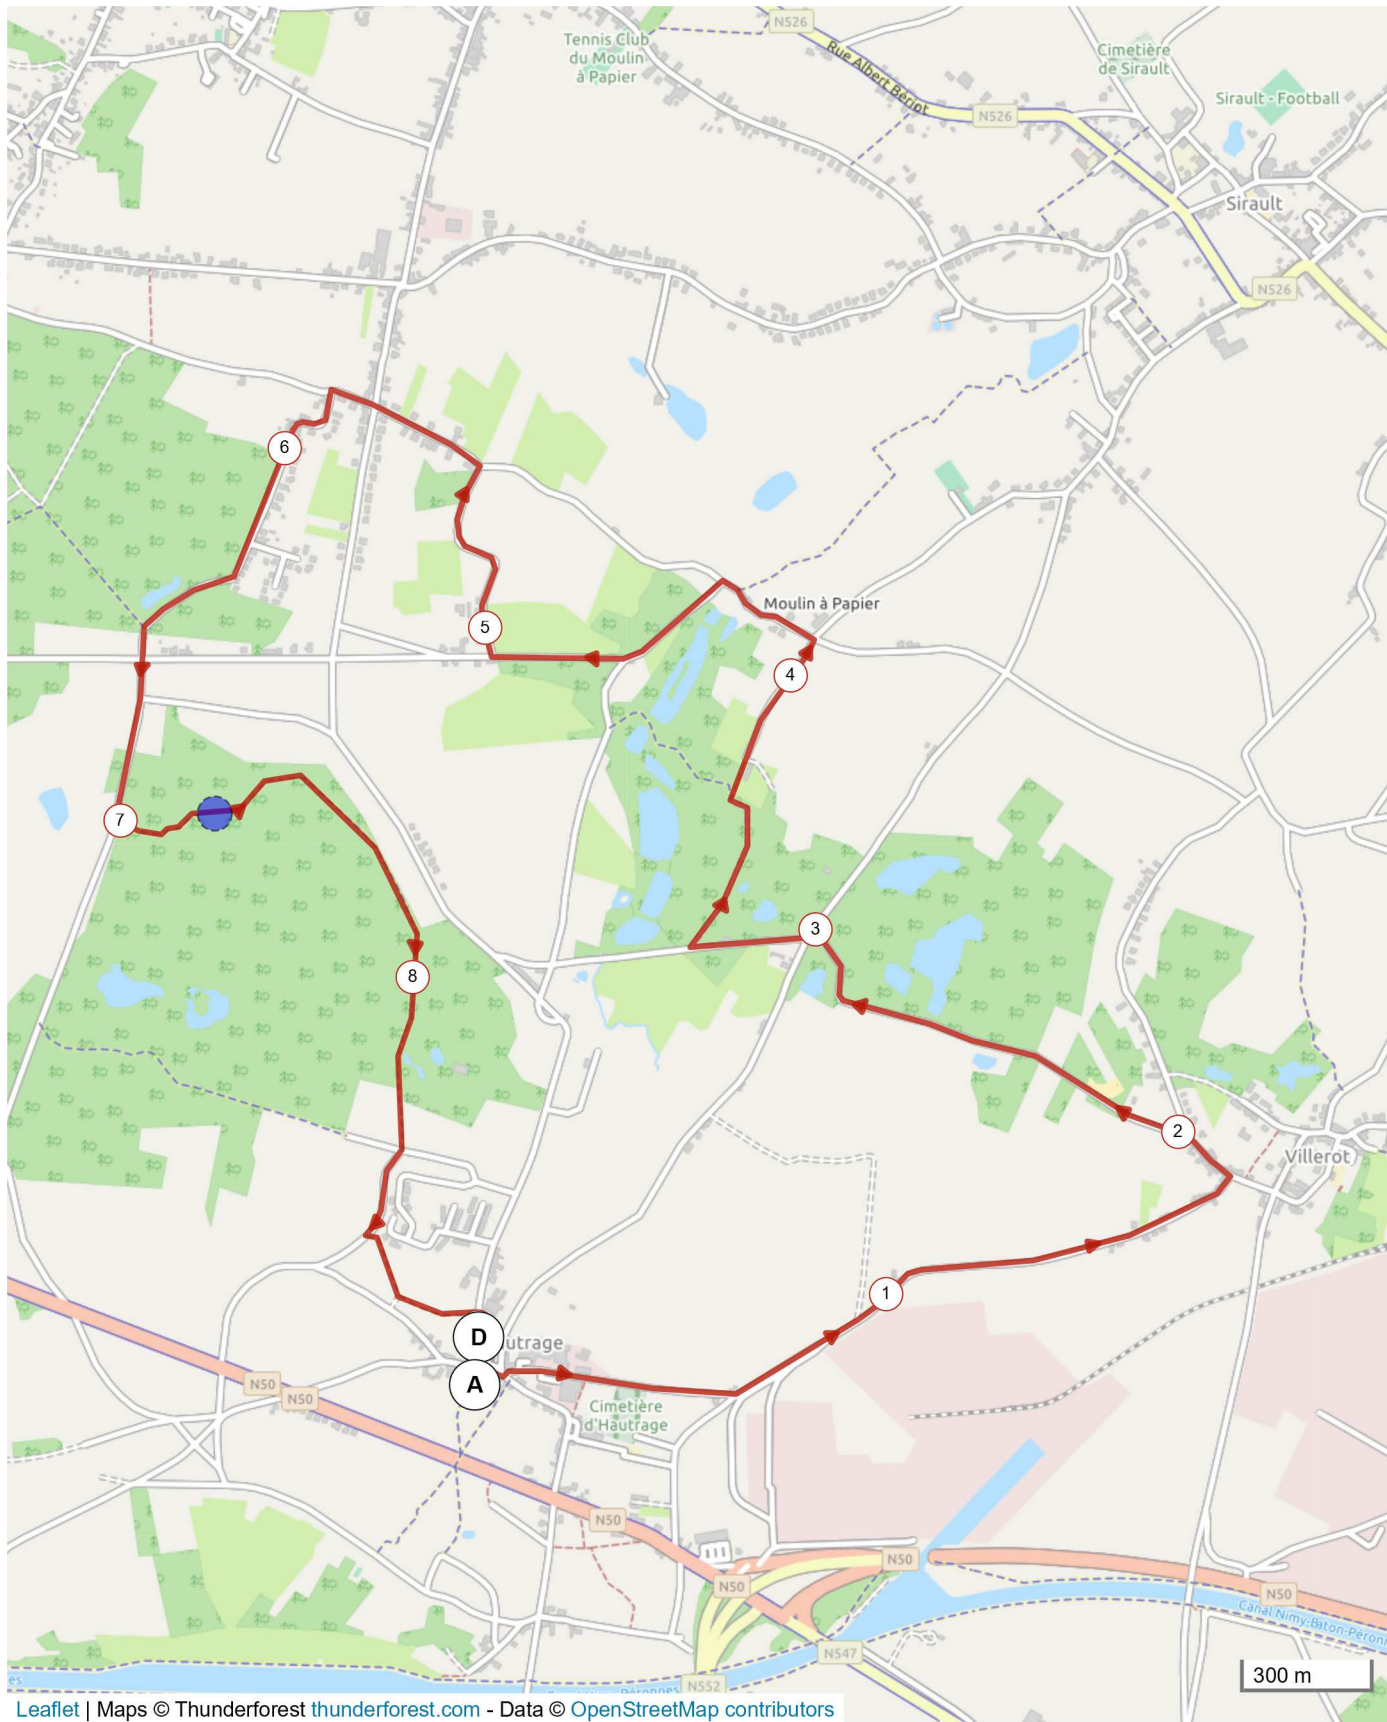

# 12063426 | Marche | Hautrage\_2020

Saint-Ghislain -> Saint-Ghislain

9.063 km ▲ 64 m ▼ 63 m ▲ 36 m ▲ 79 m

Leaflet | Maps © Thunderforest thunderforest.com - Data © OpenStreetMap contributors

Le droit de reproduction est strictement réservé à un usage personnel et privé. Lors de la pratique de votre activité, veuillez à respecter les propriétés et chemins privés et assurez-vous de la praticabilité du parcours.

© 2020 Openrunner