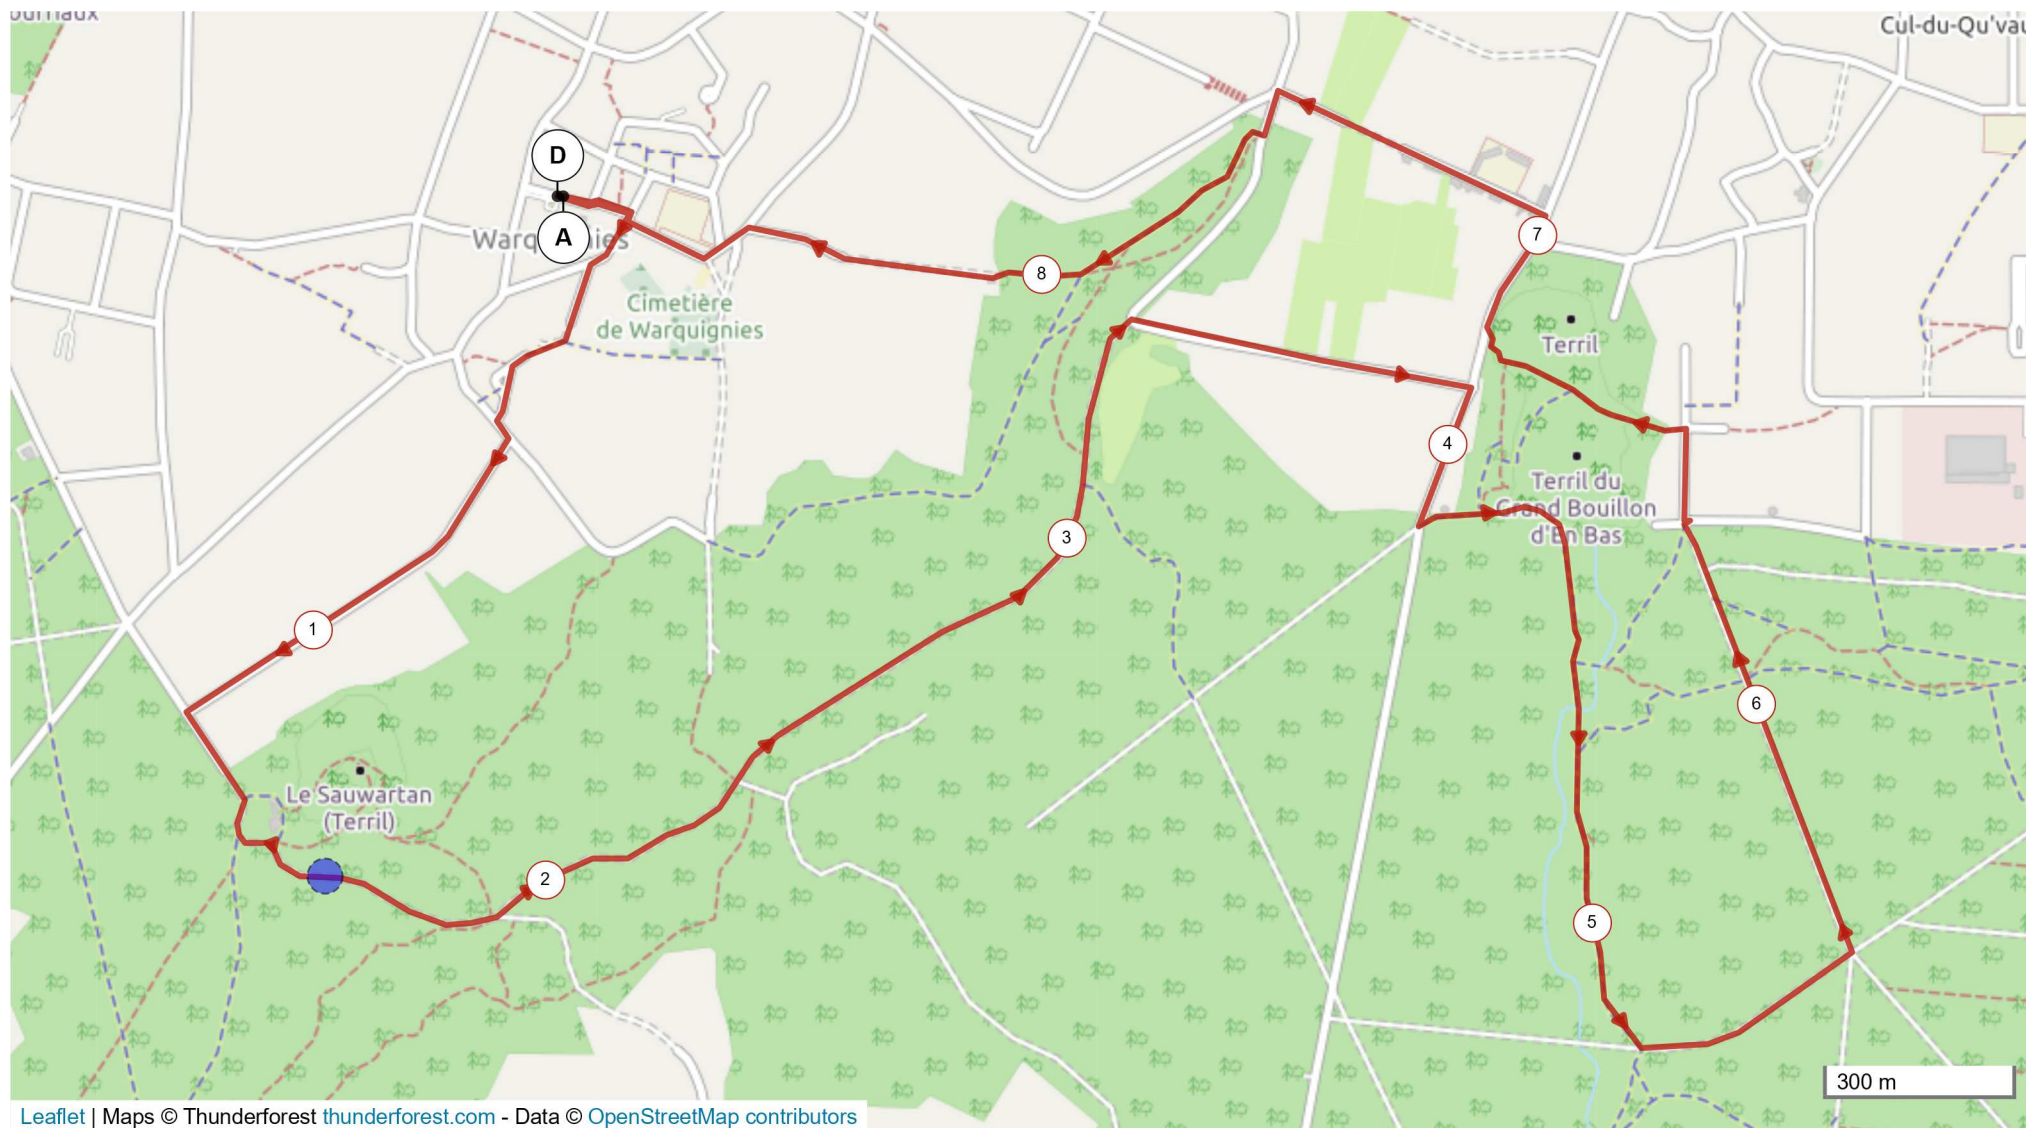

13392331 | Marche | Warquignies - 20210822

Colfontaine -> Colfontaine

8.812 km ▲ 111 m ▼ 111 m ▲ 70 m ▲ 124 m

Leaflet | Maps © Thunderforest thunderforest.com - Data © OpenStreetMap contributors

Le droit de reproduction est strictement réservé à un usage personnel et privé. Lors de la pratique de votre activité, veuillez à respecter les propriétés et chemins privés et assurez-vous de la praticabilité du parcours.

© 2021 Openrunner