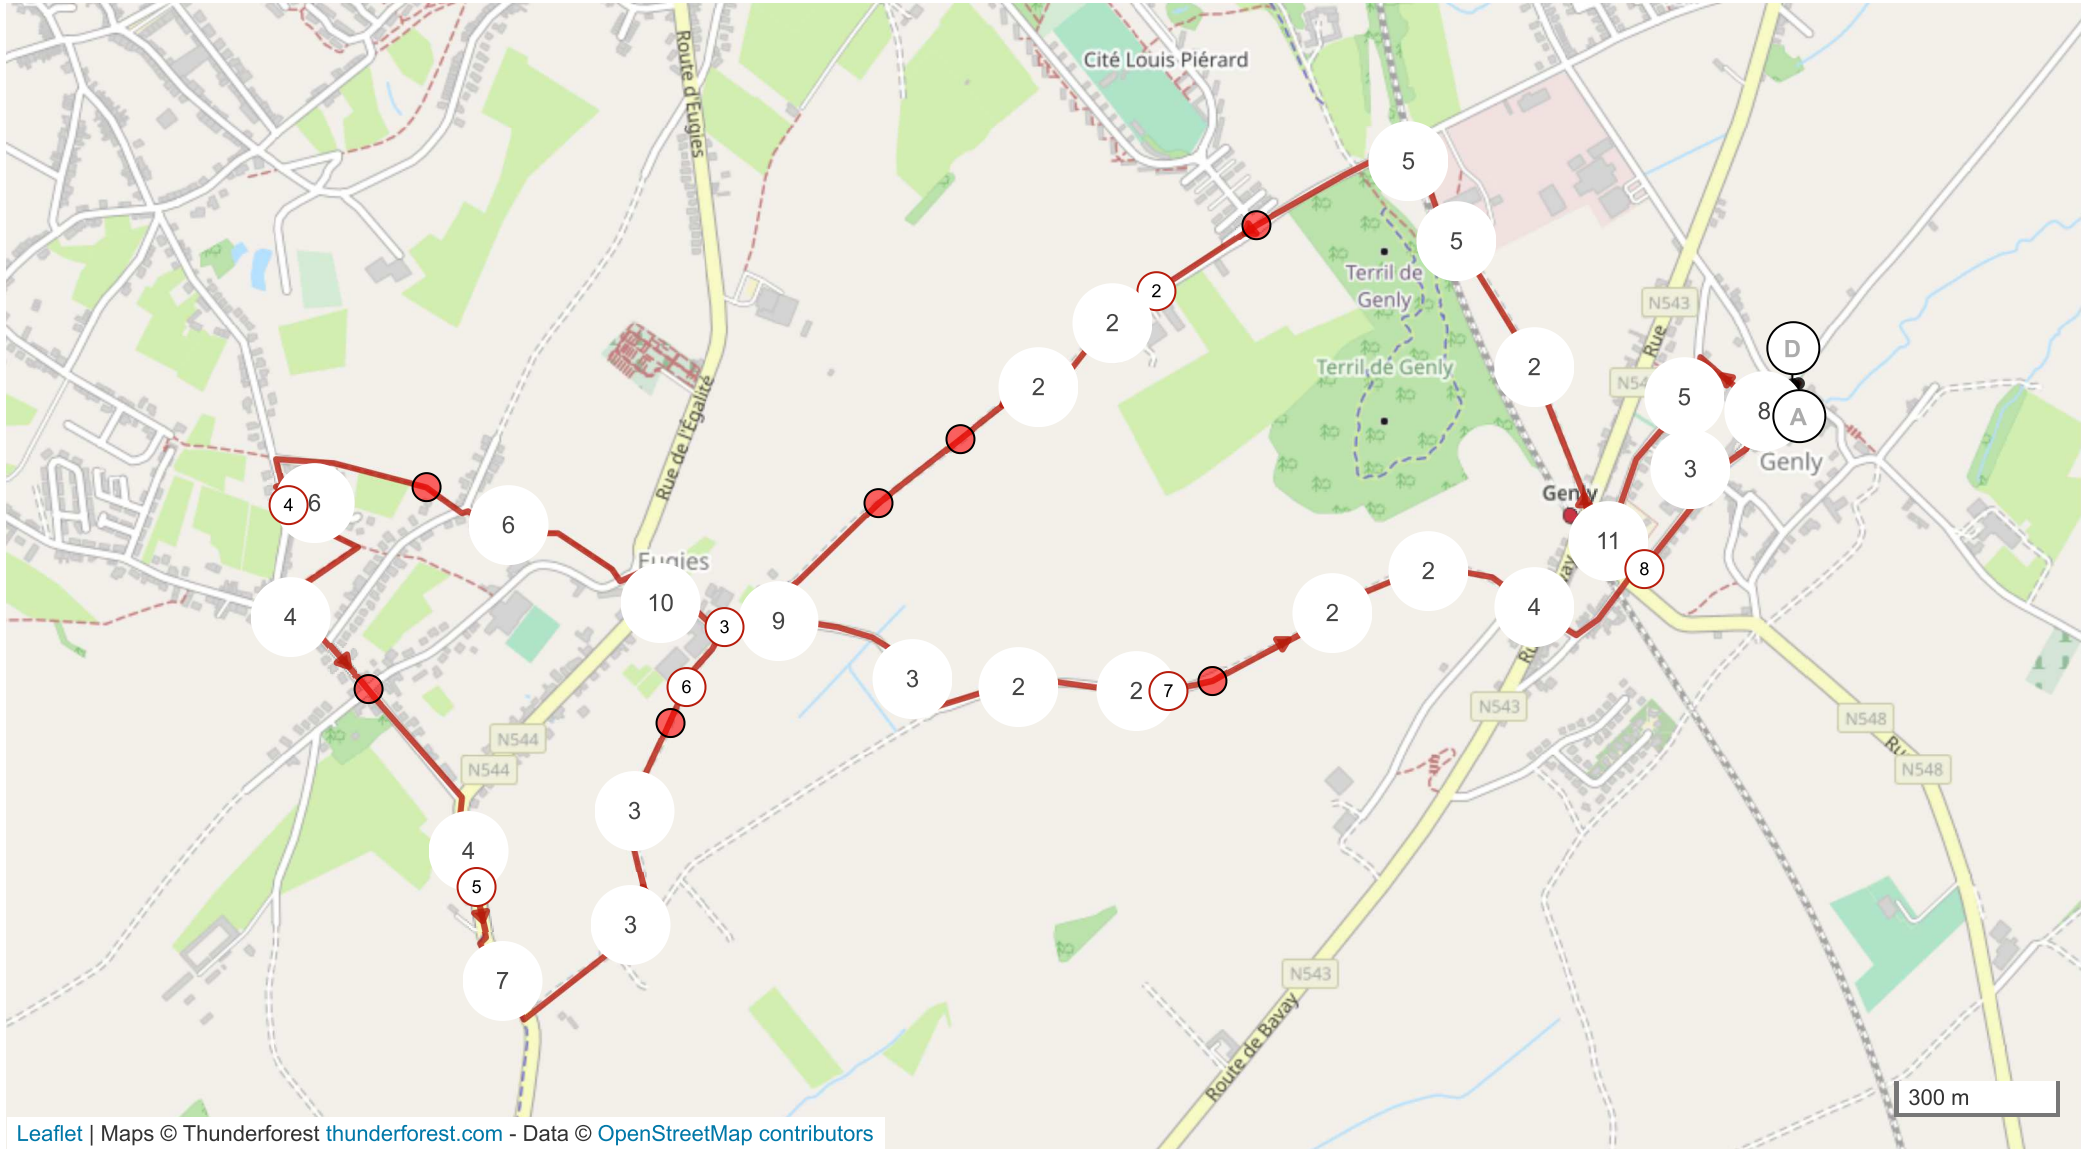

13798664 | Marche | Genly-20211128

Frameries -> Frameries

8.44 km ↑ 64 m ↓ 65 m ▲ 84 m ▼ 136 m

Leaflet | Maps © Thunderforest thunderforest.com - Data © OpenStreetMap contributors

Le droit de reproduction est strictement réservé à un usage personnel et privé. Lors de la pratique de votre activité, veuillez à respecter les propriétés et chemins privés et assurez-vous de la praticabilité du parcours.

© 2021 Openrunner