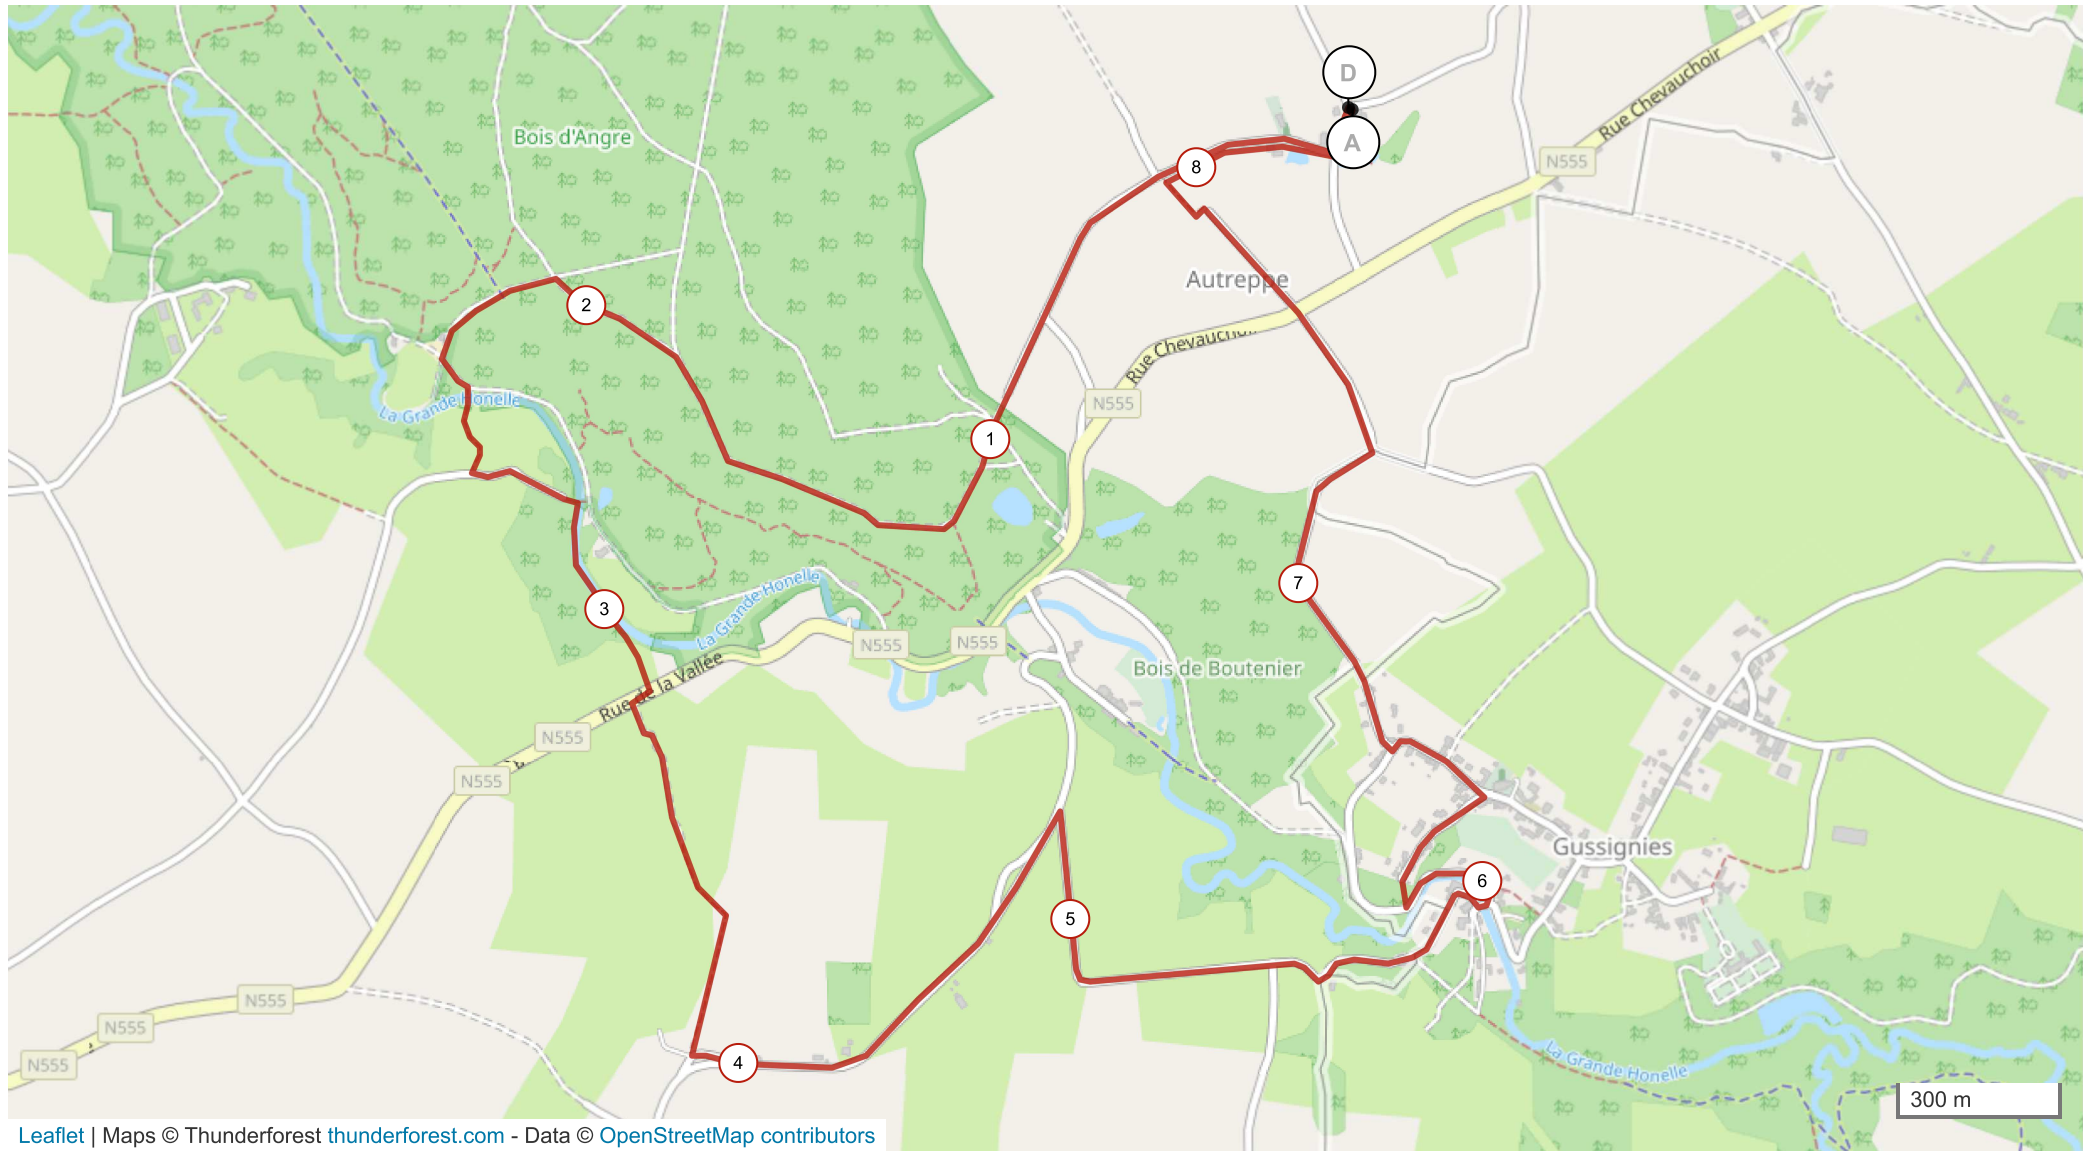

14397642 | Marche | Autreppe-20220320

Gussignies -> Gussignies

8.353 km ↑ 116 m ↓ 116 m ▲ 58 m ▼ 102 m

Leaflet | Maps © Thunderforest thunderforest.com - Data © OpenStreetMap contributors

Le droit de reproduction est strictement réservé à un usage personnel et privé. Lors de la pratique de votre activité, veuillez à respecter les propriétés et chemins privés et assurez-vous de la praticabilité du parcours.

© 2022 Openrunner