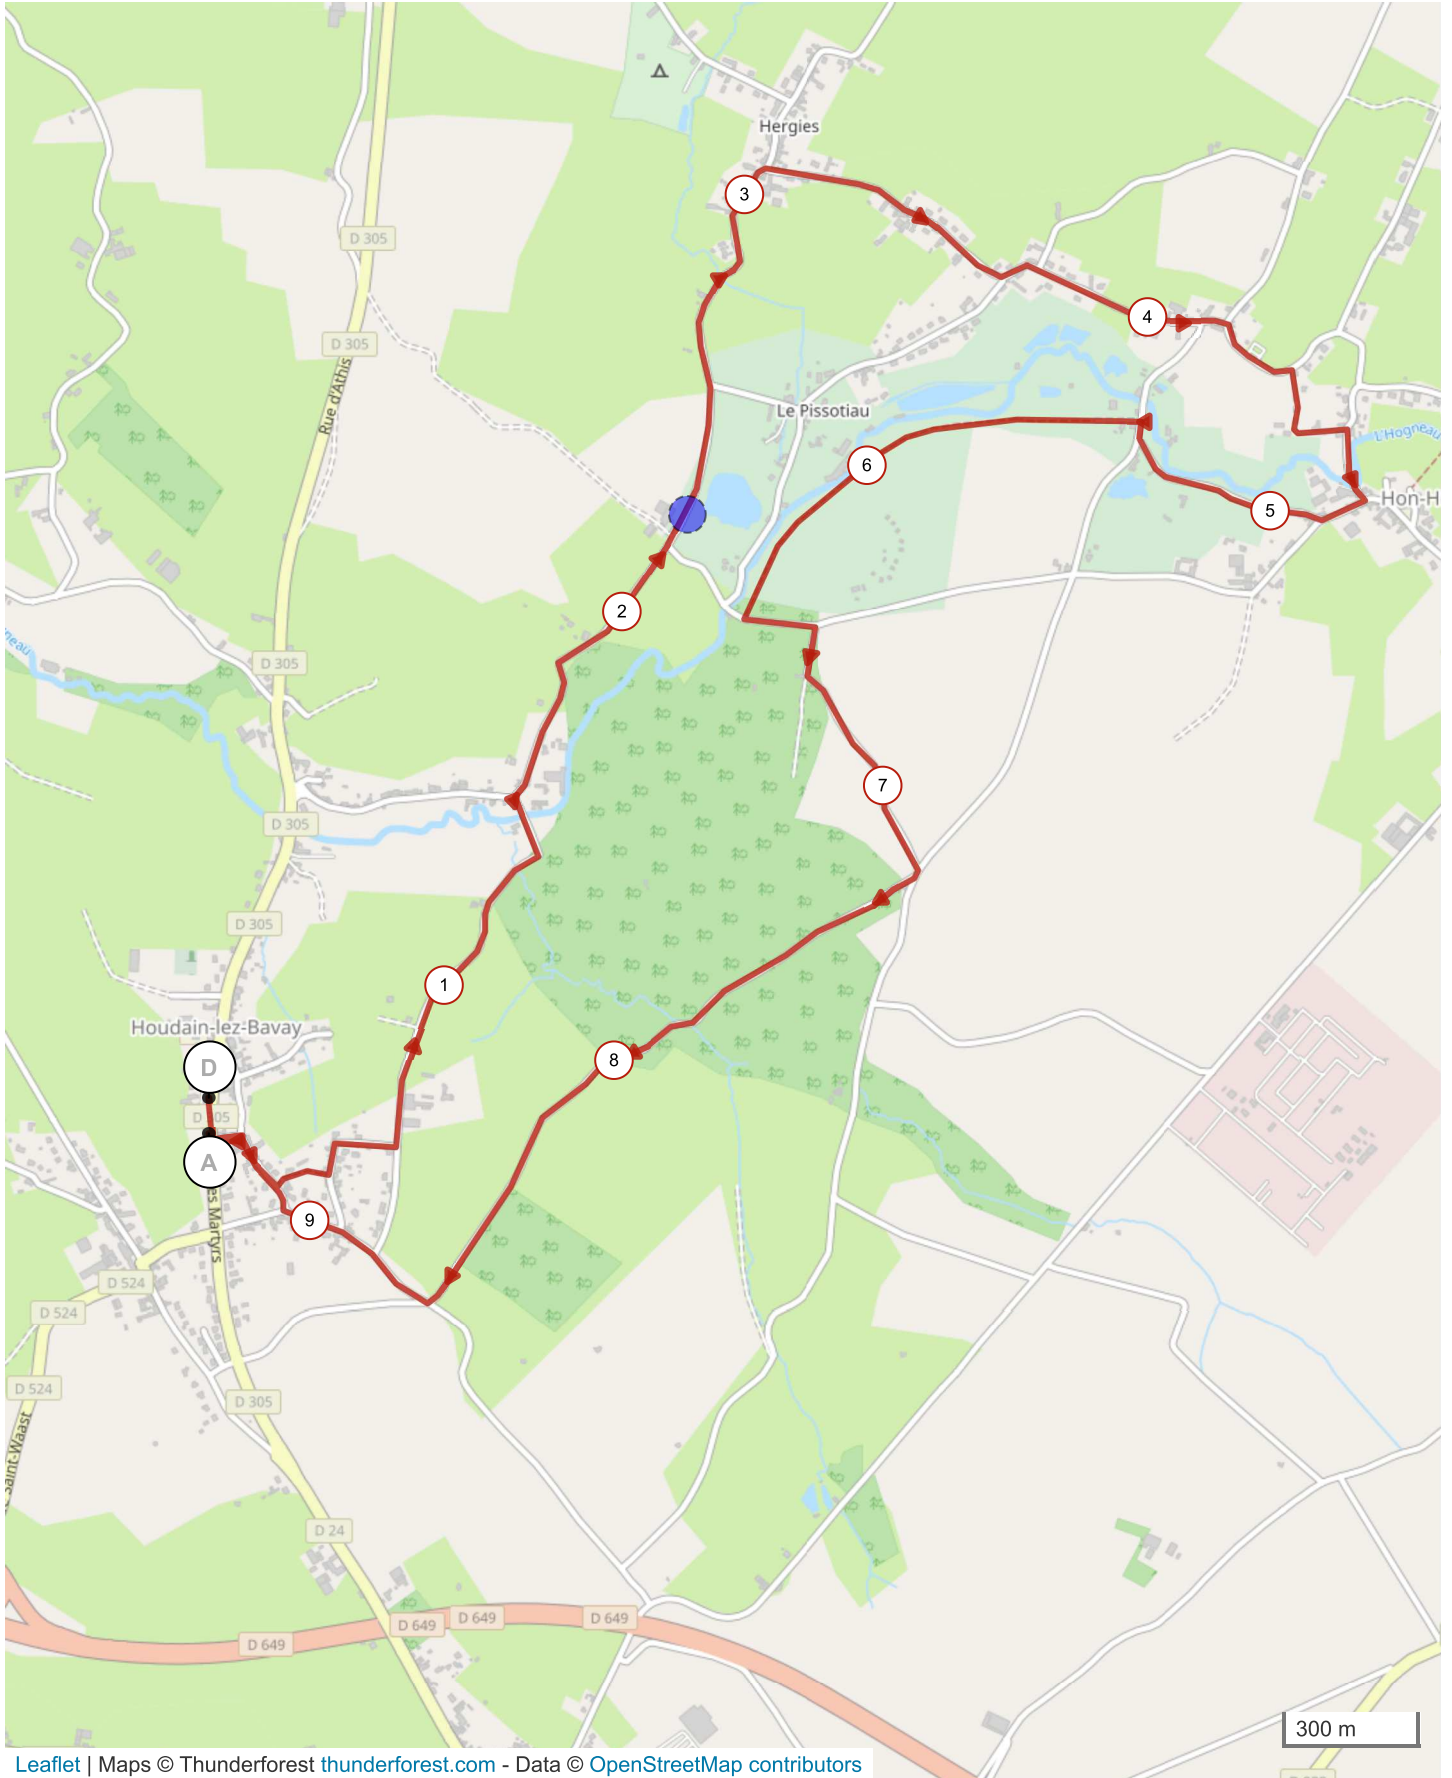

14696042 | Marche | Houdain-20220515

Houdain-lez-Bavay -> Houdain-lez-Bavay

→ 9.327 km ↑ 76 m ↓ 74 m ▲ 106 m ▲ 139 m

Leaflet | Maps © Thunderforest thunderforest.com - Data © OpenStreetMap contributors

Le droit de reproduction est strictement réservé à un usage personnel et privé. Lors de la pratique de votre activité, veuillez à respecter les propriétés et chemins privés et assurez-vous de la praticabilité du parcours.

© 2022 Openrunner